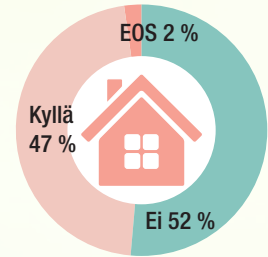

KMT 2022

SUKUPUOLI

Naisia 70 %

Miehiä 30 %

IKÄ

12–34 vuotta 7 %

35–64 vuotta 36 %

65+ vuotta 56 %

ASUINMUOTO

Kerrostalo 22 %

Rivitalo/paritalo 16 %

Omakotitalo/erillistalo 52 %

Maatila-asunto 10 %

Omistusasunto 87 %

ASUINPAIKKA

Suur-Helsinki 6 %

Yli 30 000 as. kaupunki 27 %

Alle 30 000 as. kaupunki 24 %

Maalaiskunnat 36 %

MÖKKI TAI VAPAA- AJAN ASUNTO

45 % omistaa lemmikin

”Kun lehtikauppiaat kauppaavat lehtiä X tai Ö, niin sanon, että lukekaapa Kodin Pellervo. Ei kiinnosta, kuka on eronnut tai jäänyt huumeista kiinni tms. Siinä on erittäin hyvät ruoka- ja käsityöohjeet.” - Pirkko